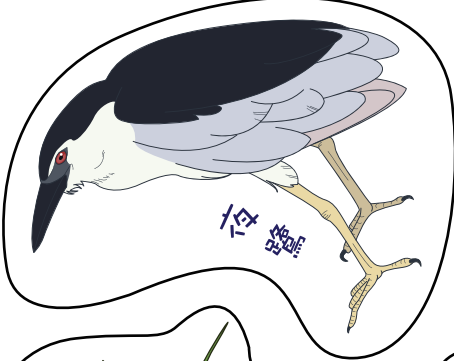

青鳳蝶

烏來杜鵑

苦花

馬口魚

臺灣石鱚

纓口鮒

菖蒲

臺灣吻蝦虎

翡翠樹蛙

石蛉

短尾幽蟋

平領鱨

香魚

臺灣間爬岩鮒

短趾鵝

水蠶

荷花

齒葉睡蓮

甜葶藶

澤瀉

水毛茛

臺灣萍蓬草

大安水蓼衣

小白鹭