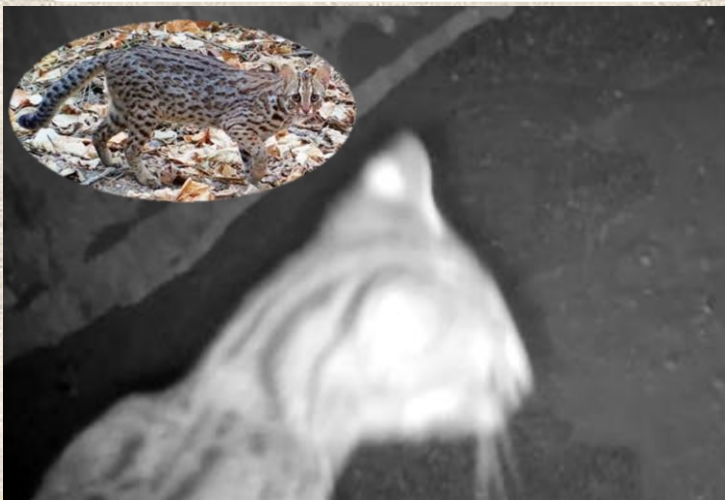

動物通道-幫野生動物過馬路

「動物通道」是指設置動物專用的各式通道，引導動物安全地來往道路兩側的棲地，除了避免路殺外，亦維持道路兩旁自然環境的連結度

動物通道使用成效

動物通道架設完成後持續利用紅外線自動相機監測使用情形，目前已監測到幾種動物包含石虎、白鼻心、溝鼠、野鴨、貓等。

動物通道

石虎 *Prionailurus bengalensis*

臺灣原生種，瀕臨絕種之保育類野生動物。臺灣淺山生態系的高階消費者

白鼻心 *Paguma larvata taiwana*

臺灣特有亞種，黑色的頭部從上額至鼻端，有條明顯的白色帶紋

溝鼠 *Rattus norvegicus*

常見的老鼠之一，一般生活於田野、家舍廣泛棲息

野鴨 *Siberian rubythroat*

全長14~16公分。全身為棕褐色，有一條白色眉線與一條白色顎線

*參考資料：臺北市立動物園保護網、陽明山國家公園